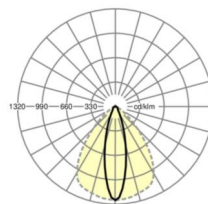

электротехника

Балласт	Электронный драйвер (1 штука)
Мощность системы	34W
сетевое напряжение	230V/50Hz
класс энергосбережения/Источник света	C

Оптика

Оснастка	LED, цветопередача/оттенок света CRI ≥ 80 / 3000K
Допуск для координаты цветности (MacAdam)	3SDCM
Номинальный световой поток	5887lm
Срок службы LED	50000h L80/B10 (Tq 30°C), 70000h L80/B50 (Tq 30°C)
светоотдача светильников	171lm/W
Угол излучения	25° (C0) / 100° (C90)
UGR поп./вдоль	16.5 / 21.8

Ссылка	LED 6000lm 830
ηLB	100 %
Φ ↓/↑	98 % / 2 %
UGR поп./вдоль	16.5 / 21.8

размеры

L	1531 mm	Длина
B	55 mm	Ширина
H	37 mm	Высота