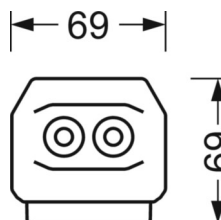

Механика

цвет корпуса	белый стандартный для электротехники RAL 9016
размеры (LxWxH/ДxШ)	1531mm x 55mm x 37mm
вес (нетто)	1.75kg
Вид монтажа	сборка трековых систем, световая структура

DEEP-LINK

<https://www.regiolux.de/ru/article/19527004090>

Ссылка	LED 6000lm 830
ηLB	100 %
Φ ↓/↑	98 % / 2 %
UGR поп./вдоль	16.5 / 21.8

размеры

L	1531 mm	Длина
B	55 mm	Ширина
H	37 mm	Высота